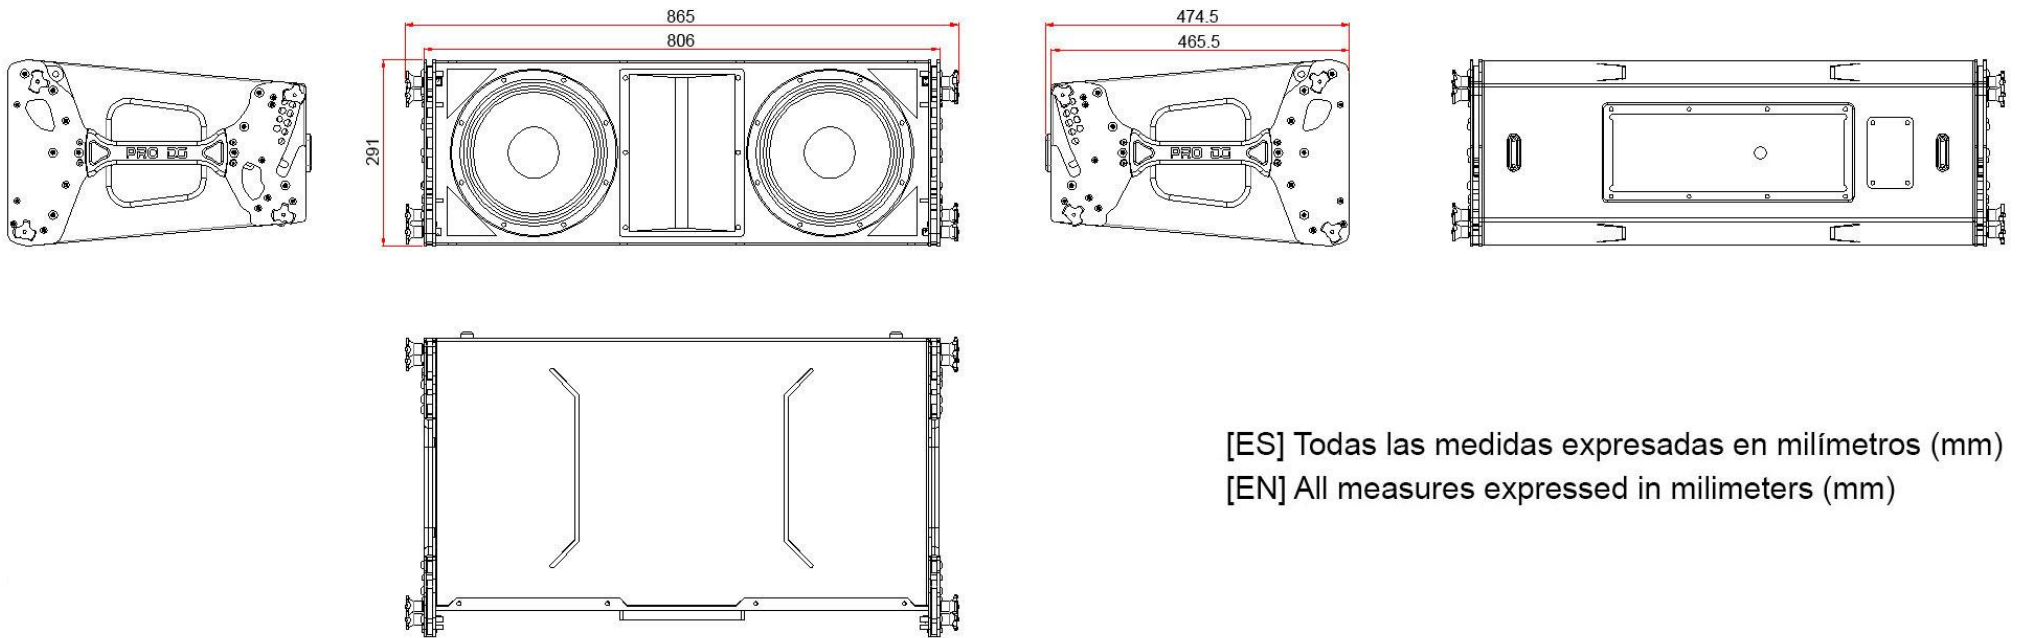

## AVIATOR LA 210 A

## Arquitectural / Architectural specifications

[ES] Todas las medidas expresadas en milímetros (mm)

[EN] All measures expressed in millimeters (mm)

La información incluida en este documento puede variarse sin aviso previo. Para estar al tanto de la última versión de este documento le recomendamos que consulte periódicamente la web de Pro DG Systems: [www.prodgsystems.com](http://www.prodgsystems.com)